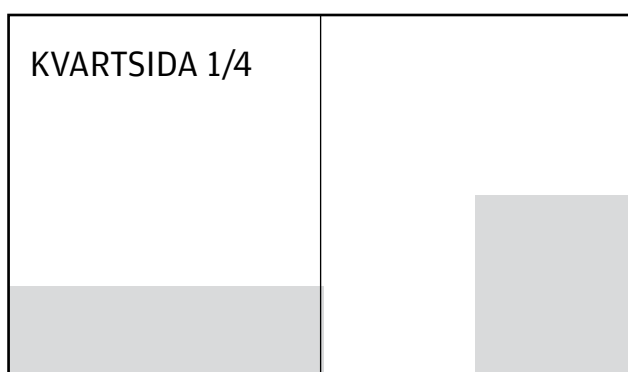

ANNONSFORMAT DI ROSA TABLOID

Bilageformat: 280x385 mm

Papper: dagspress • färgprofil: fargpressen_v3.icm • trycks i: 240 dpi

grafisk: 525x348 mm

artikelannons: 525x348 mm (ram runt)

grafisk/artikelannons:
252x348 mm
(ram runt artikelannons)

liggande: 252x170 mm stående: 123x348 mm

liggande: 252x82 mm stående: 123x170 mm

liggande/banner:
252x39 mm standard: 123x82 mm