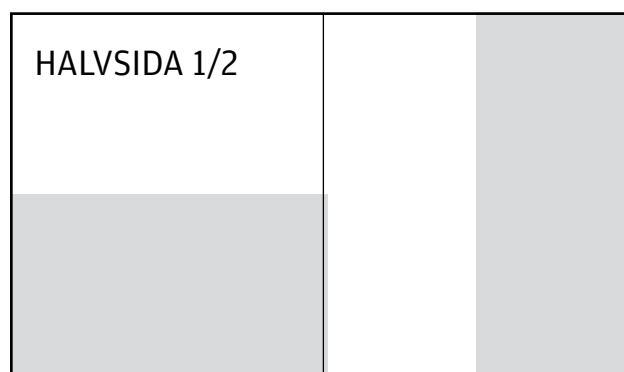

ANNONSFORMAT DI ROSA TABLOID

Bilageformat: 280x385 mm

Papper: dagspress • färgprofil: fargpressen_v3.icm • trycks i: 240 dpi

grafisk: 525x348 mm

artikelannons: 525x348 mm (ram runt)

grafisk/artikelannons:
252x348 mm
(ram runt artikelannons)

liggande: 252x170 mm stående: 123x348 mm

liggande: 252x82 mm stående: 123x170 mm

liggande/banner:
252x39 mm standard: 123x82 mm