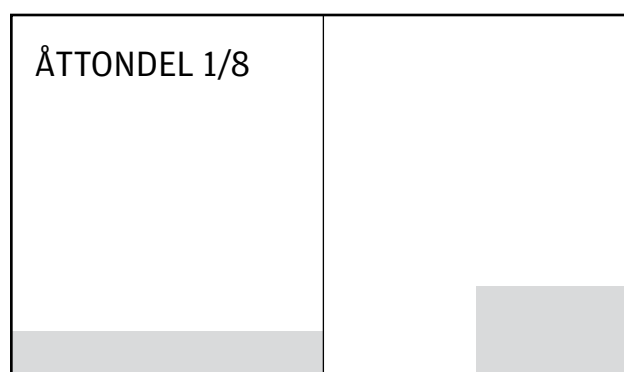

ANNONSFORMAT DI ROSA TABLOID

Bilageformat: 280x385 mm

Papper: dagspress • färgprofil: fargpressen_v3.icm • trycks i: 240 dpi

grafisk: 525x348 mm

artikelannons: 525x348 mm (ram runt)

grafisk/artikelannons:
252x348 mm
(ram runt artikelannons)

liggande: 252x170 mm stående: 123x348 mm

liggande: 252x82 mm stående: 123x170 mm

liggande/banner:
252x39 mm standard: 123x82 mm